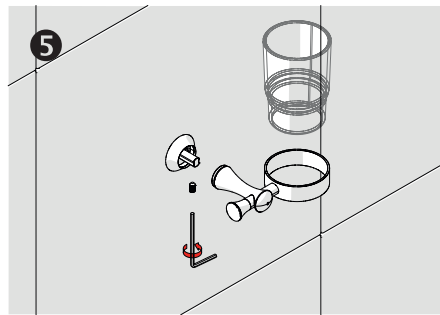

Diş Fırçalık - Tumbler Holder

Çizimler ölçekli değildir
Draw not to scale

Altın - Gold / Krom - Chrome / Antik Sarı - Antic / Titan - Black / Antik Bakır - Antic Copper

Montaj Şekli / Type of mounting

intersteel®