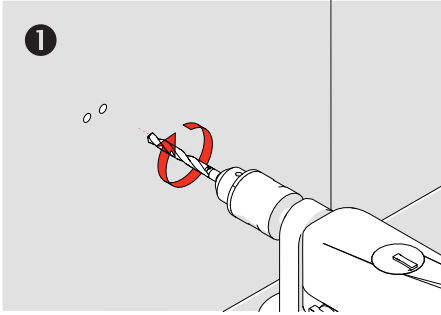

Diş Fırçalık - Tumbler Holder

Çizimler ölçekli değildir
Draw not to scale

Altın - Gold / Krom - Chrome / Antik Sarı - Antic / Titan - Black / Antik Bakır - Antic Copper

Montaj Şekli / Type of mounting

intersteel®