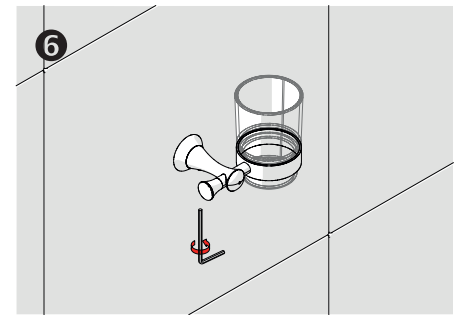

Diş Fırçalık - Tumbler Holder

Çizimler ölçekli değildir
Draw not to scale

Altın - Gold / Krom - Chrome / Antik Sarı - Antic / Titan - Black / Antik Bakır - Antic Copper

Montaj Şekli / Type of mounting

intersteel®