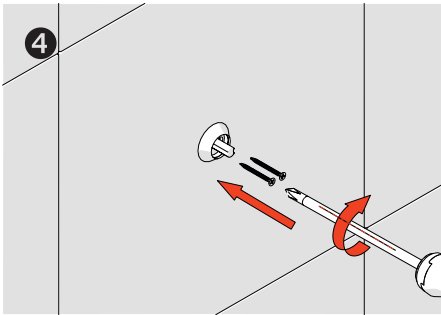

Diş Fırçalık - Tumbler Holder

Çizimler ölçekli değildir
Draw not to scale

Altın - Gold / Krom - Chrome / Antik Sarı - Antic / Titan - Black / Antik Bakır - Antic Copper

Montaj Şekli / Type of mounting

intersteel®