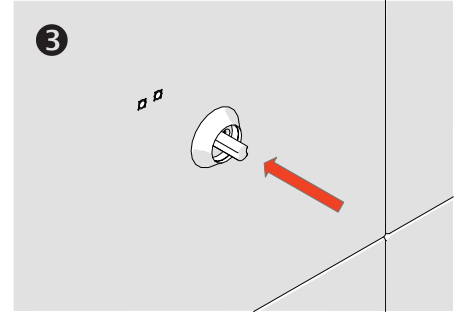

Diş Fırçalık - Tumbler Holder

Çizimler ölçekli değildir
Draw not to scale

Altın - Gold / Krom - Chrome / Antik Sarı - Antic / Titan - Black / Antik Bakır - Antic Copper

Montaj Şekli / Type of mounting

intersteel®