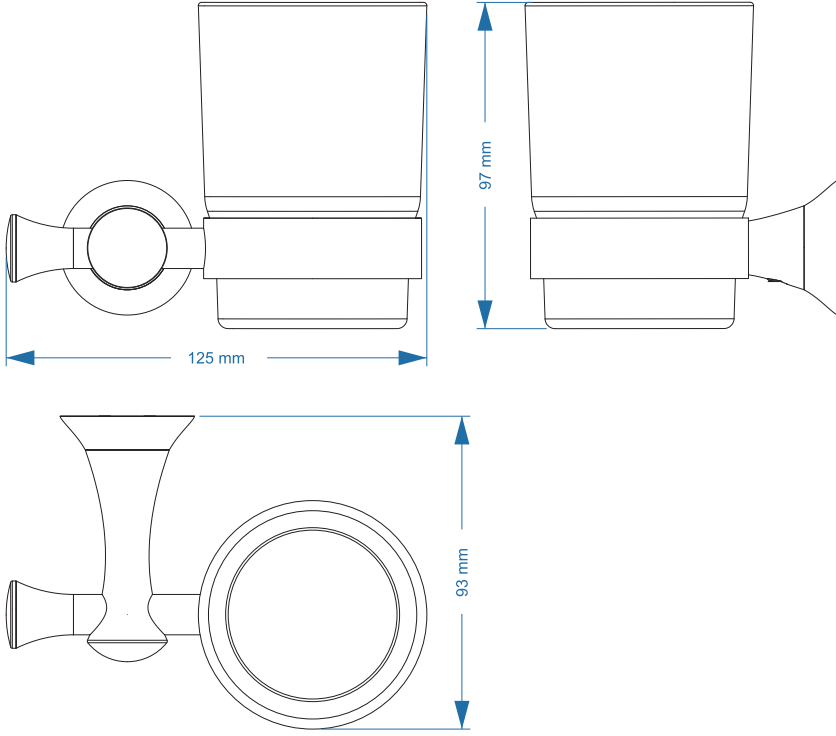

Diş Fırçalık - Tumbler Holder

Çizimler ölçekli değildir
Draw not to scale

Altın - Gold / Krom - Chrome / Antik Sarı - Antic / Titan - Black / Antik Bakır - Antic Copper

Montaj Şekli / Type of mounting

intersteel®